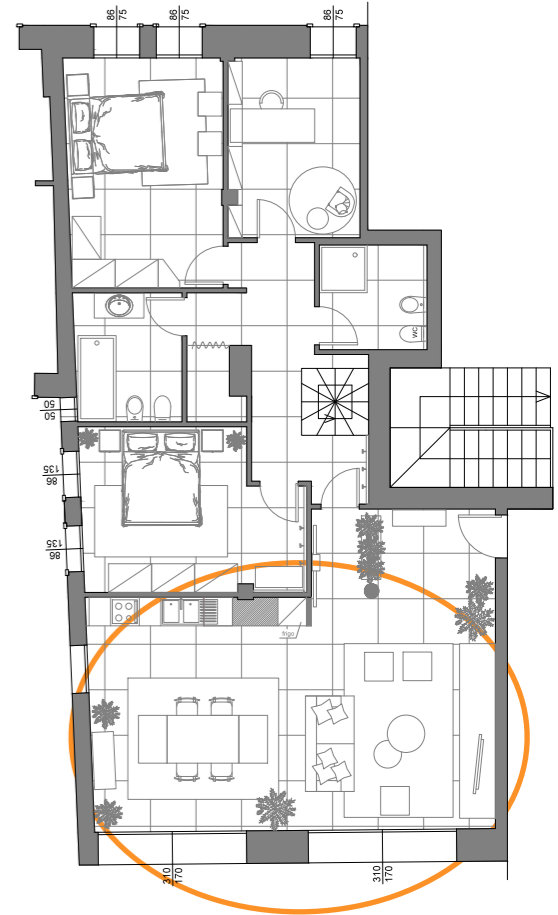

Progettista

Arch. Federica Rigon

Interiors

Mansarda con soppalco

Intervento su una mansarda che presenta un soppalco nella zona giorno di cui si è studiato l'inserimento della cucina già in possesso della proprietaria, i colori e le finiture.

TANDEM lab.
architettura • efficienza energetica • territorio

via Campo Marzio 21
Arzignano (VI)
Tel. 0444 478445
studio@tandemlab.it
www.tandemlab.it

Interiors

Mansarda con soppalco

10

TANDEM lab.
architettura • efficienza energetica • territorio

Interiors

Mansarda con soppalco

10

TANDEM lab.
architettura • efficienza energetica • territorio

Interiors

Mansarda con soppalco

10

TANDEM lab.
architettura • efficienza energetica • territorio