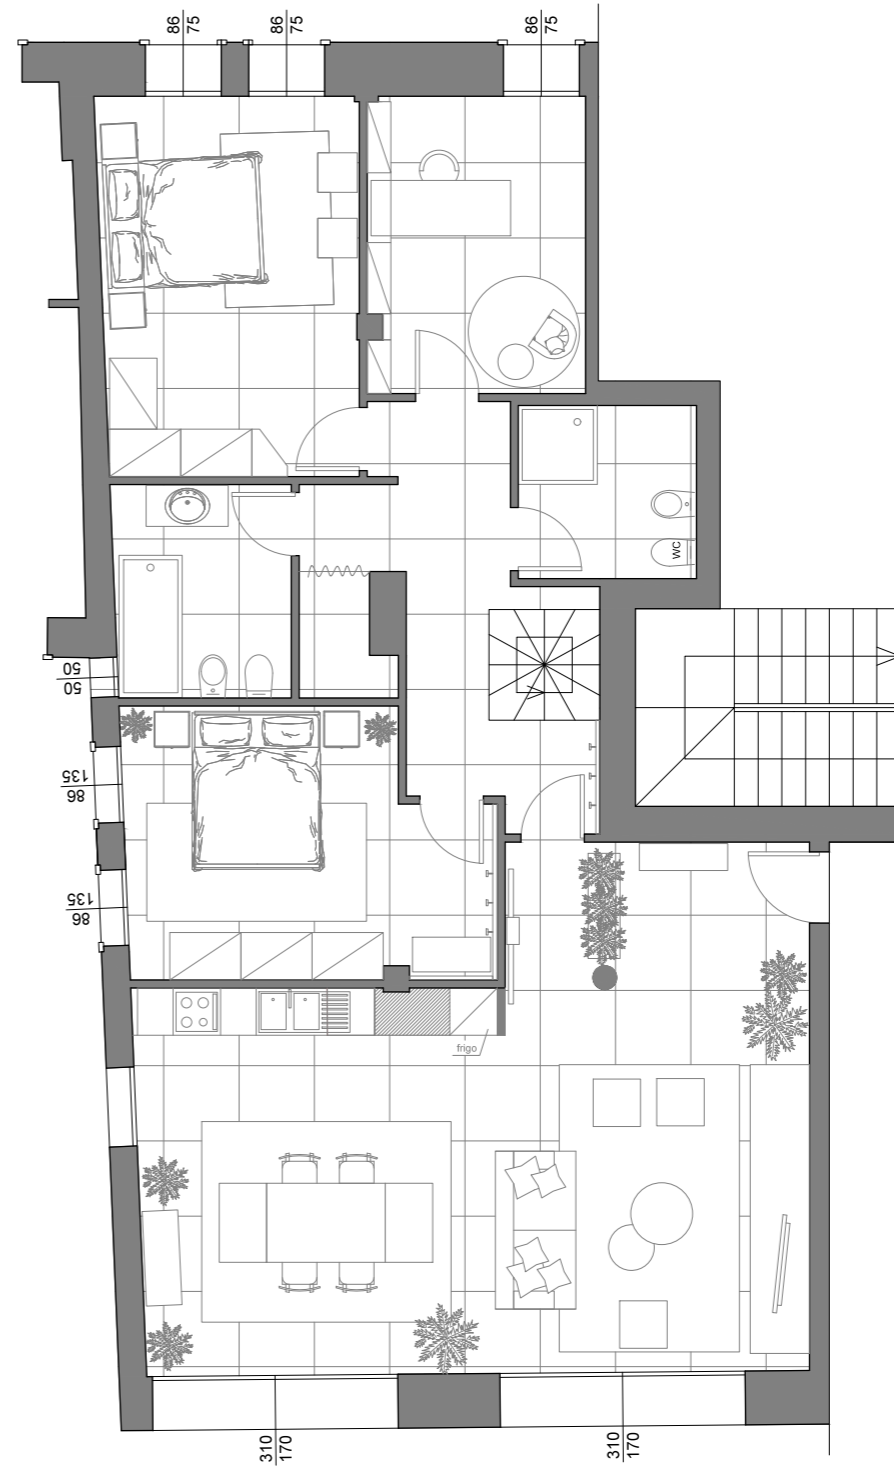

Progettista

Arch. Federica Rigon

Interiors

Mansarda con soppalco

Intervento su una mansarda che presenta un soppalco nella zona giorno di cui si è studiato l'inserimento della cucina già in possesso della proprietaria, i colori e le finiture.

Interiors

Mansarda con soppalco

10

TANDEM lab.
architettura • efficienza energetica • territorio

Interiors

Mansarda con soppalco

10

TANDEM lab.
architettura • efficienza energetica • territorio