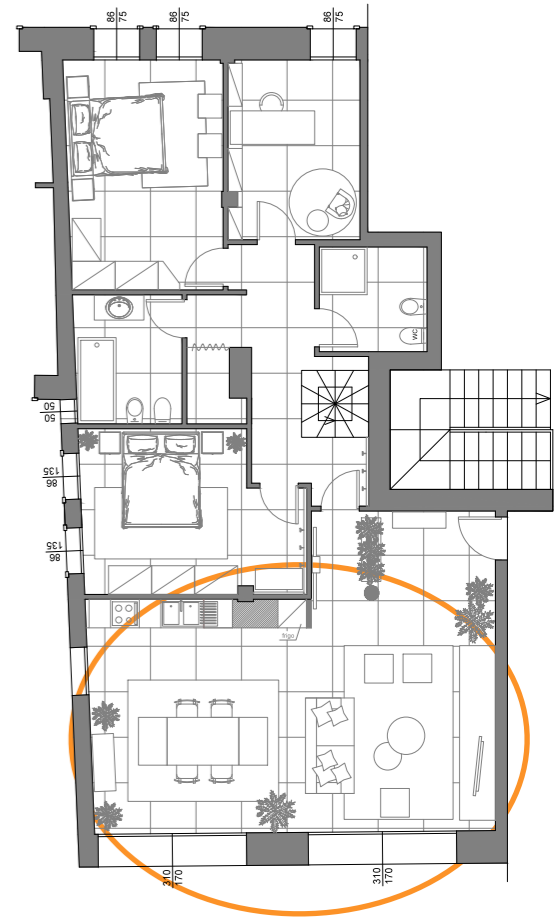

Progettista

Arch. Federica Rigon

Interiors

Mansarda con soppalco

Intervento su una mansarda che presenta un soppalco nella zona giorno di cui si è studiato l'inserimento della cucina già in possesso della proprietaria, i colori e le finiture.

TANDEM lab.
architettura • efficienza energetica • territorio

via Campo Marzio 21
Arzignano (VI)
Tel. 0444 478445
studio@tandemlab.it
www.tandemlab.it

Interiors

Mansarda con soppalco

10

TANDEM lab.
architettura • efficienza energetica • territorio

Interiors

Mansarda con soppalco

10

TANDEM lab.
architettura • efficienza energetica • territorio

Interiors

Mansarda con soppalco

10

TANDEM lab.
architettura • efficienza energetica • territorio